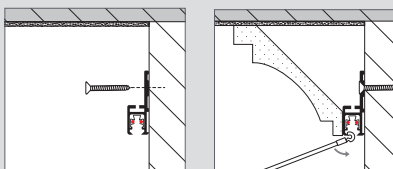

## productomschrijving **STAS multirail crown 12V**

STAS multirail crown is een uniek en gepatenteerd schilderij ophangstelsel dat gemakkelijk te installeren is met een ornamentlijst of een STAS sierlijst. De rail is voorzien van een geïntegreerd 12V verlichtingssysteem. Eenvoudig verplaatsbare armaturen klikt u op elke gewenste plaats in de rail om wanddecoraties met LED of halogeen uit te lichten.

## toepassing

STAS multirail crown is geschikt voor nieuwbouw- en bestaande panden en zeer fraai in klassieke panden. Muurbevestiging is eenvoudig. De STAS multirail crown is perfect te verwerken door de rail te integreren in een ornamentlijst naar wens. Tevens is een gipsen of foam-sierlijst te verlijmen op de rail, maar ook verlijming op enige afstand onder het plafond geeft een perfecte uitstraling.

## kenmerken

materiaal	aluminium rail, 12V systeem (laagspanning)
kleur	wit
afmeting	38 x 11 mm
belastbaar	tot 45 kg per meter
optie	adapter 18W, 60W of 96W leverbaar