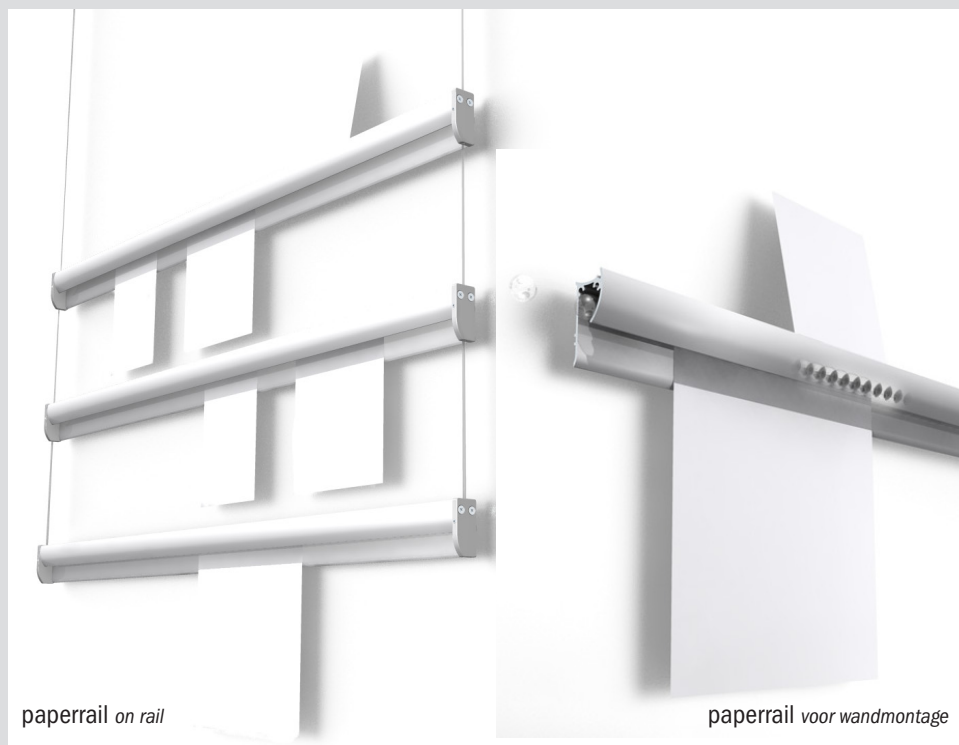

STAS paperrail on rail

picture hanging systems

productomschrijving STAS paperrail on rail

Knikkeren kinderspel? Paperassen, tekeningen, mededelingen en foto's blijven moeiteloos hangen door de zwaartekracht van knikkers die in de rail zitten.

De toepassingsmogelijkheden zijn eindeloos. Waar met papier gewerkt wordt, past een door STAS ontwikkelde "paperrail on rail". In scholen, kantoren, werkruimtes, horeca en natuurlijk ook voor thuisgebruik. Al uw memo's, foto's, tekeningen en notities klemvast in de met knikkers gevulde paperrail.

toepassing

Met STAS ophangkoorden en stangen, verkrijgbaar in diverse lengten, kunt u de paperrail on rail eenvoudig ophangen aan uw ophangstelsel. De rail is tevens verkrijgbaar in een uitvoering t.b.v. muurbevestiging genaamd **STAS paperrail**.

bevestiging aan ophangstelsel

bevestiging aan de wand

kenmerken

materiaal	aluminium rail
kleur	wit, aluminium
afmeting	50, 100 of 200 x 21 mm

STAS kwaliteit en innovatie

STAS picture hanging systems is de meest innovatieve fabrikant van kwalitatief hoogwaardige ophangsystemen. STAS gebruikt alleen de beste materialen en produceert alles in eigen beheer. Op onze producten zijn maar liefst tientallen unieke patenten verleend. De STAS smartspring heeft op het uitvindercongres van Genève zelfs een gouden medaille gewonnen en de STAS cobra is bekroond met een Good Industrial Design Award. STAS minirail is onderscheiden met de 'Best Product Design Award for Decorative Accessories'. Daarom vindt u STAS niet alleen bij u thuis maar wereldwijd ook in de meest prestigieuze musea, galerieën, bedrijven, onderwijs- zorg- en overheidsinstellingen.