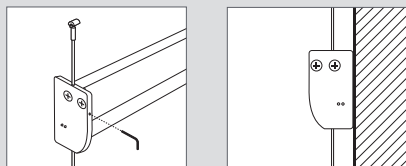

STAS paperrail on rail

picture hanging systems

productomschrijving STAS paperrail on rail

Knikkeren kinderspel? Paperassen, tekeningen, mededelingen en foto's blijven moeiteloos hangen door de zwaartekracht van knikkers die in de rail zitten.

bevestiging aan ophangstelsel

bevestiging aan de wand

kenmerken

materiaal	aluminium rail
kleur	wit, aluminium
afmeting	50, 100 of 200 x 21 mm

STAS kwaliteit en innovatie

STAS picture hanging systems is de meest innovatieve fabrikant van kwalitatief hoogwaardige ophangsystemen. STAS gebruikt alleen de beste materialen en produceert alles in eigen beheer. Op onze producten zijn maar liefst tientallen unieke patenten verleend. De STAS smartspring heeft op het uitvindercongres van Genève zelfs een gouden medaille gewonnen en de STAS cobra is bekroond met een Good Industrial Design Award. STAS minirail is onderscheiden met de 'Best Product Design Award for Decorative Accessories'. Daarom vindt u STAS niet alleen bij u thuis maar wereldwijd ook in de meest prestigieuze musea, galerieën, bedrijven, onderwijs- zorg- en overheidsinstellingen.