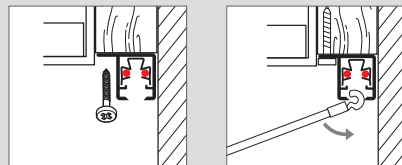

STAS u-rail[®] 12V multi

bright picture hanging systems

productomschrijving **STAS u-rail multi 12V**

STAS u-rail multi is een ophang- en verlichtingssysteem in één. De rail is voorzien van geïntegreerde 12V verlichtingsrail. Doordat de rail op de houten kantlat van een systeemplafond wordt gemonteerd, wordt het een geïntegreerd onderdeel van het interieur. De armaturen zijn eenvoudig op elke plaats in de rail te klikken.

toepassing

Het STAS u-rail multi systeem is ideaal voor het ophangen én verlichten van kunstwerken. Het systeem is subtiel en elegant tegelijk.

bevestiging

kenmerken

<i>materiaal</i>	aluminium rail, 12V systeem (laagspanning)
<i>kleur</i>	wit, zwart en aluminium passend bij uw kantlat
<i>afmeting</i>	17 x 14 mm
<i>belastbaar</i>	tot 30 kg per meter
<i>optie</i>	18W, 60W of 96W adapter leverbaar